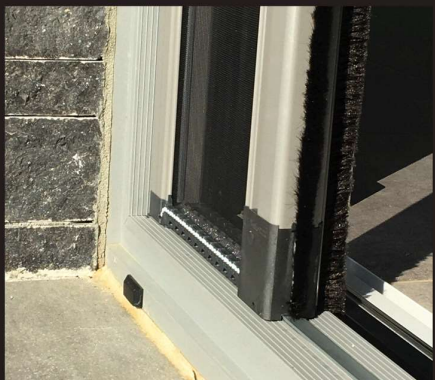

## PORTE MOUSTIQUAIRE ENROULABLE HORIZONTALE

Moustiquaire Enroulable  
La protection invisible pensée pour votre maison.

Idéale pour ceux qui recherchent  
une solution discrète et modulable, facile à replier  
lorsque la protection n'est pas nécessaire.

PROTÉGER VOTRE INTÉRIEUR SANS  
COMPROMETTRE SON ESTHÉTIQUE?

Nous concevons, fabriquons et installons des  
moustiquaires sur mesure, élégantes,  
discrètes et fiables.  
Pour un confort durable, pensé pour vous.